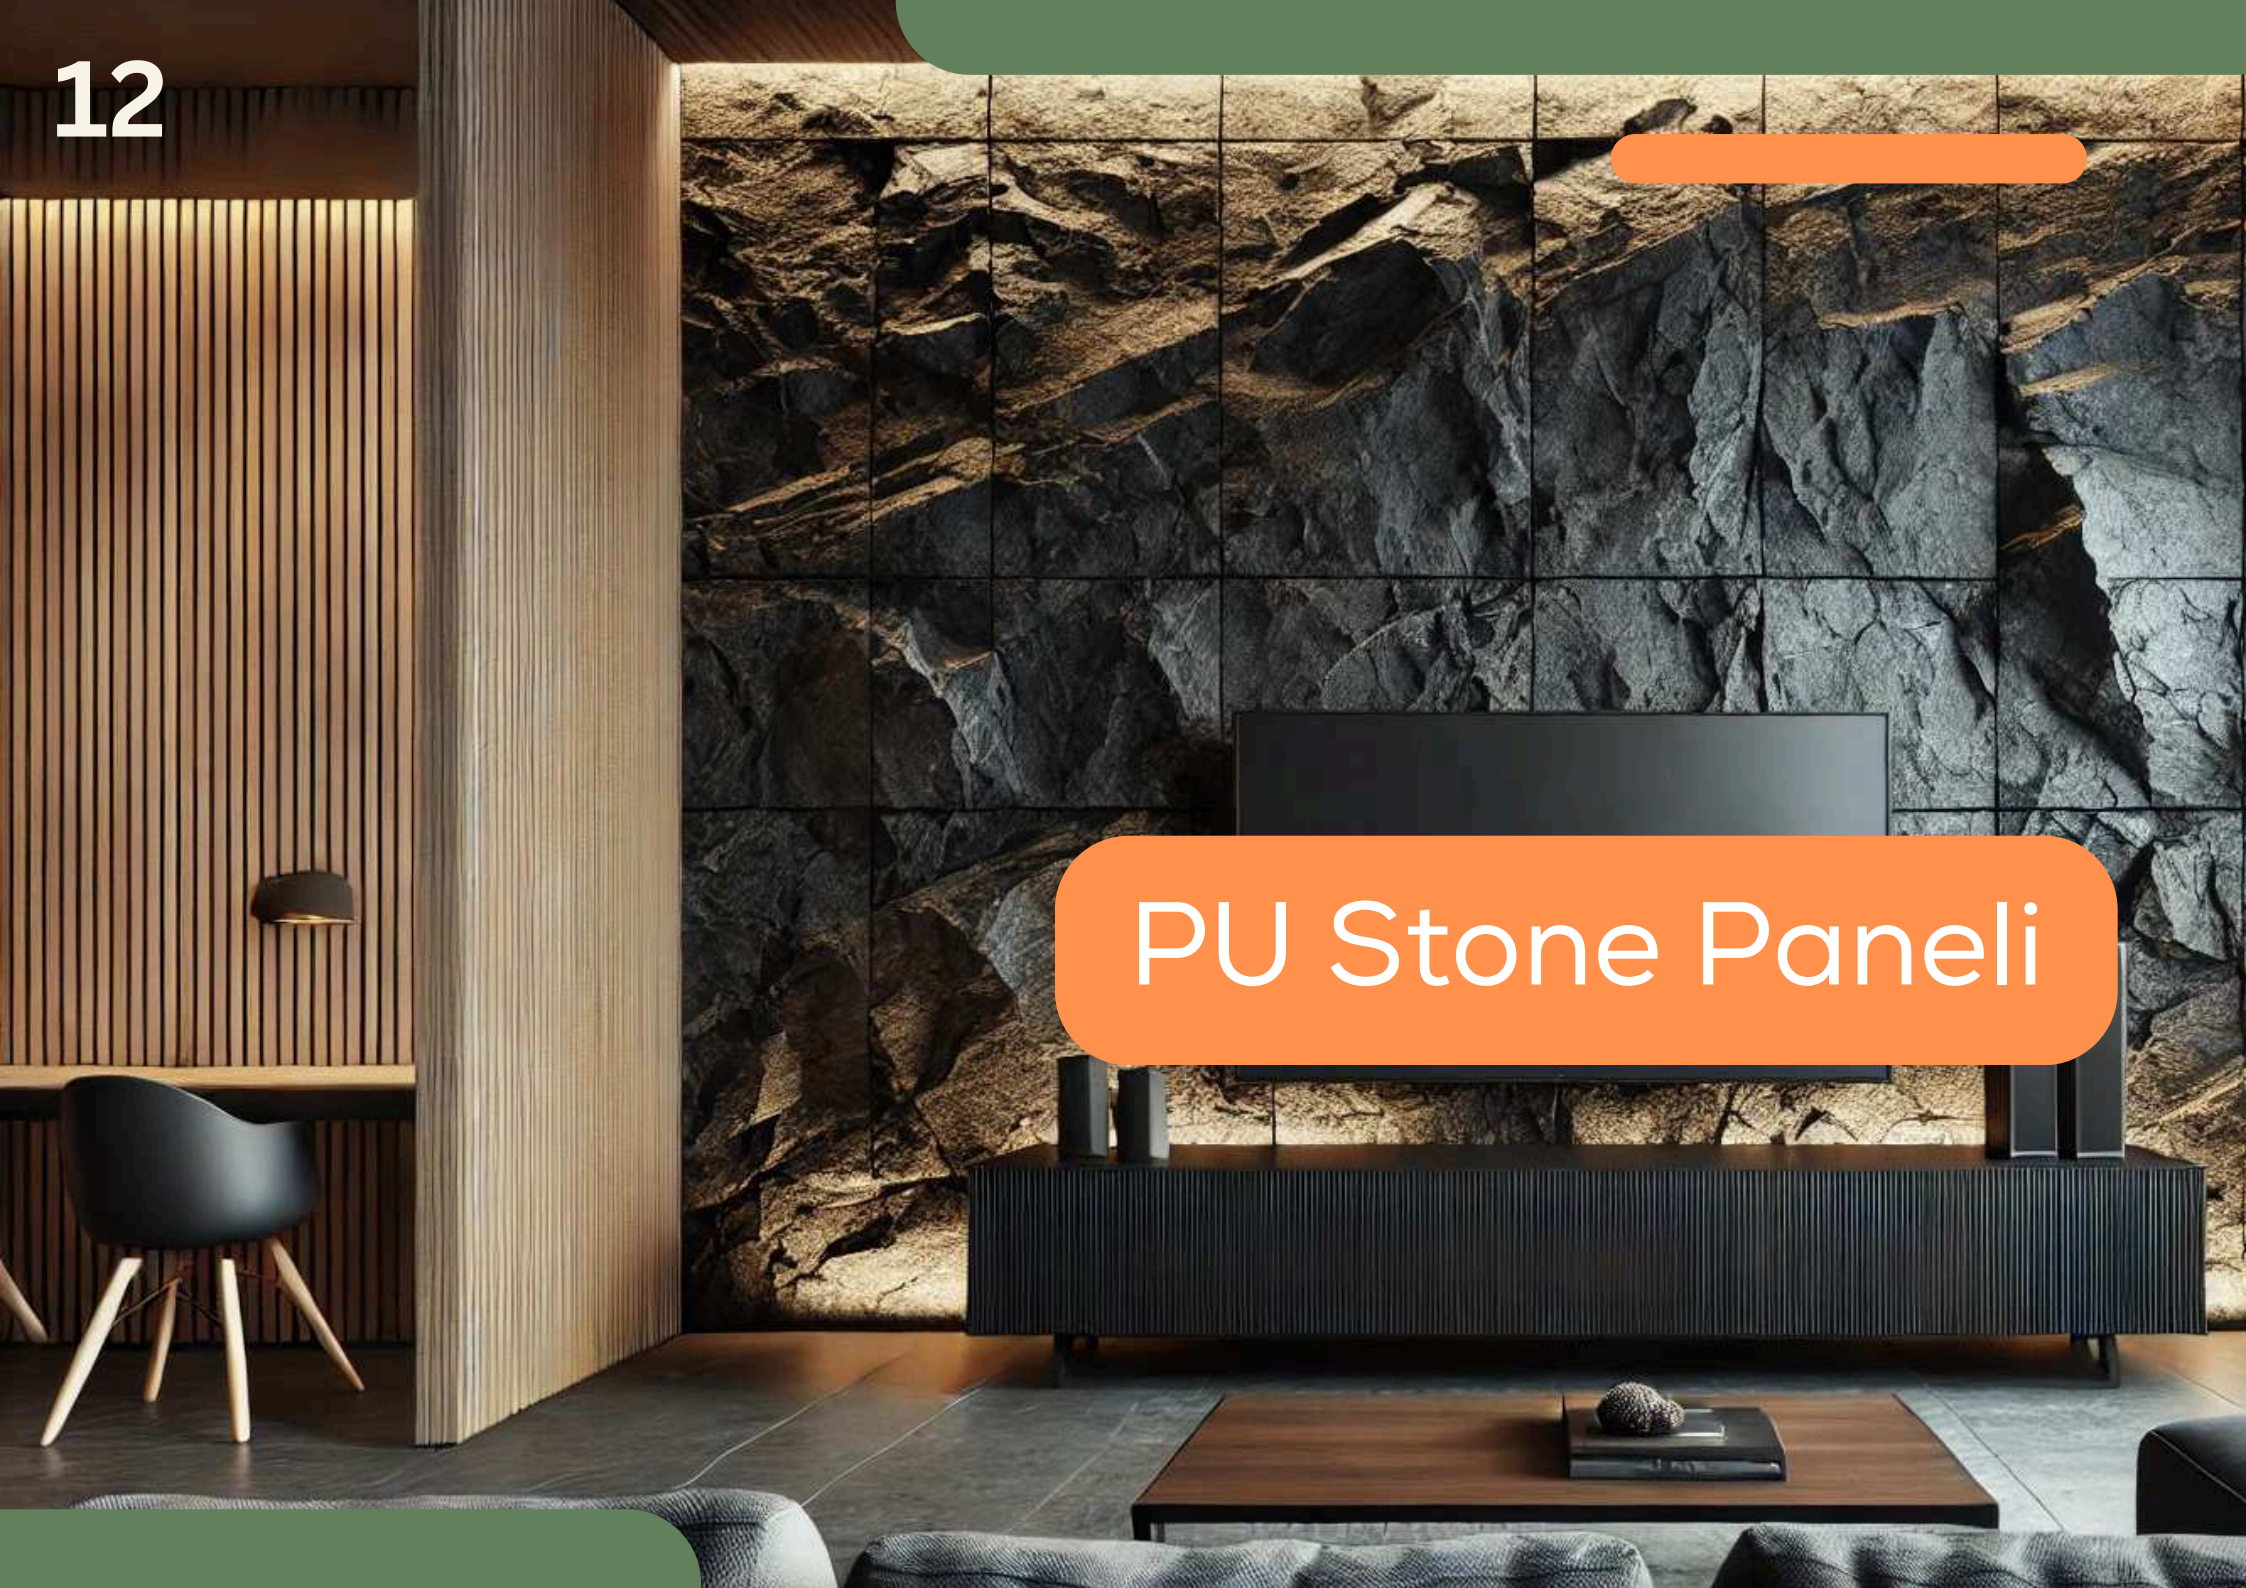

10

AKU011
60.3CM | 52.5CM

AKU003
275CM | 60CM

AKU004
275CM | 60CM

AKU005
275CM | 60CM

AKU006
275CM | 60CM

PU Stone Paneli

PU kamen, ili poliuretanski kamen, kombinuje večnu eleganciju prirodnog kamena sa univerzalnošću i pristupačnošću modernih materijala.