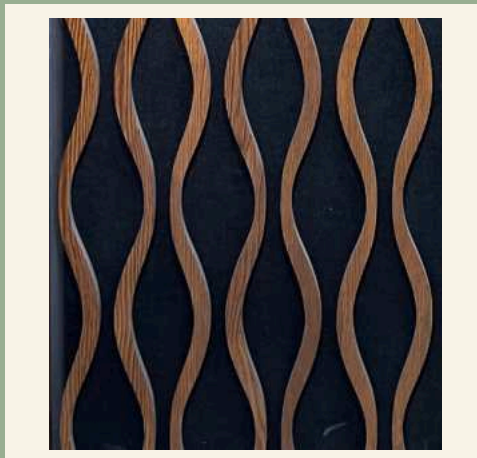

AKU041
280CM | 60CM

AKU044
280CM | 60CM

AKU037
280CM | 12CM

AKU038
280CM | 12CM

AKU039
280CM | 12CM

AKU040
280CM | 12CM

AKU018
240CM | 30CM

AKU019
240CM | 30CM

10

AKU011
60.3CM | 52.5CM

AKU003
275CM | 60CM

AKU004
275CM | 60CM

AKU005
275CM | 60CM

AKU006
275CM | 60CM

PU Stone Paneli

PU kamen, ili poliuretanski kamen, kombinuje večnu eleganciju prirodnog kamena sa univerzalnošću i pristupačnošću modernih materijala.