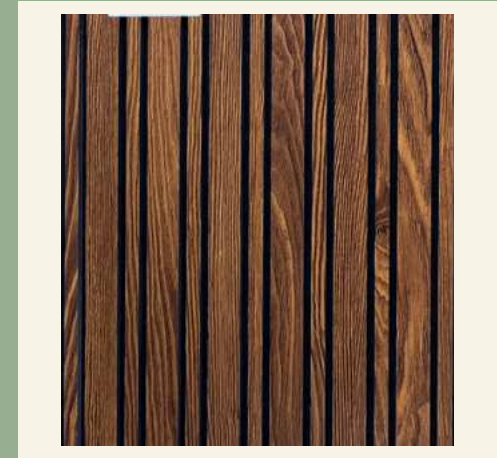

10

AKU011
60.3CM | 52.5CM

AKU003
275CM | 60CM

AKU004
275CM | 60CM

AKU005
275CM | 60CM

AKU006
275CM | 60CM

PU Stone Paneli

PU kamen, ili poliuretanski kamen, kombinuje večnu eleganciju prirodnog kamena sa univerzalnošću i pristupačnošću modernih materijala.