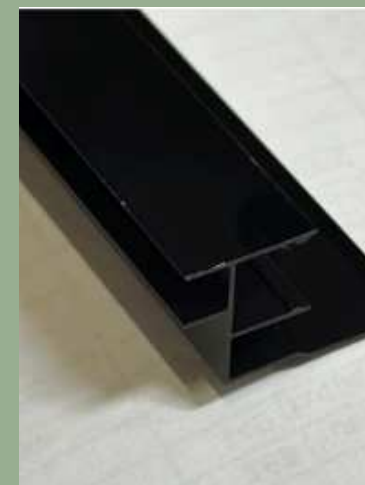

SK5001
300cm