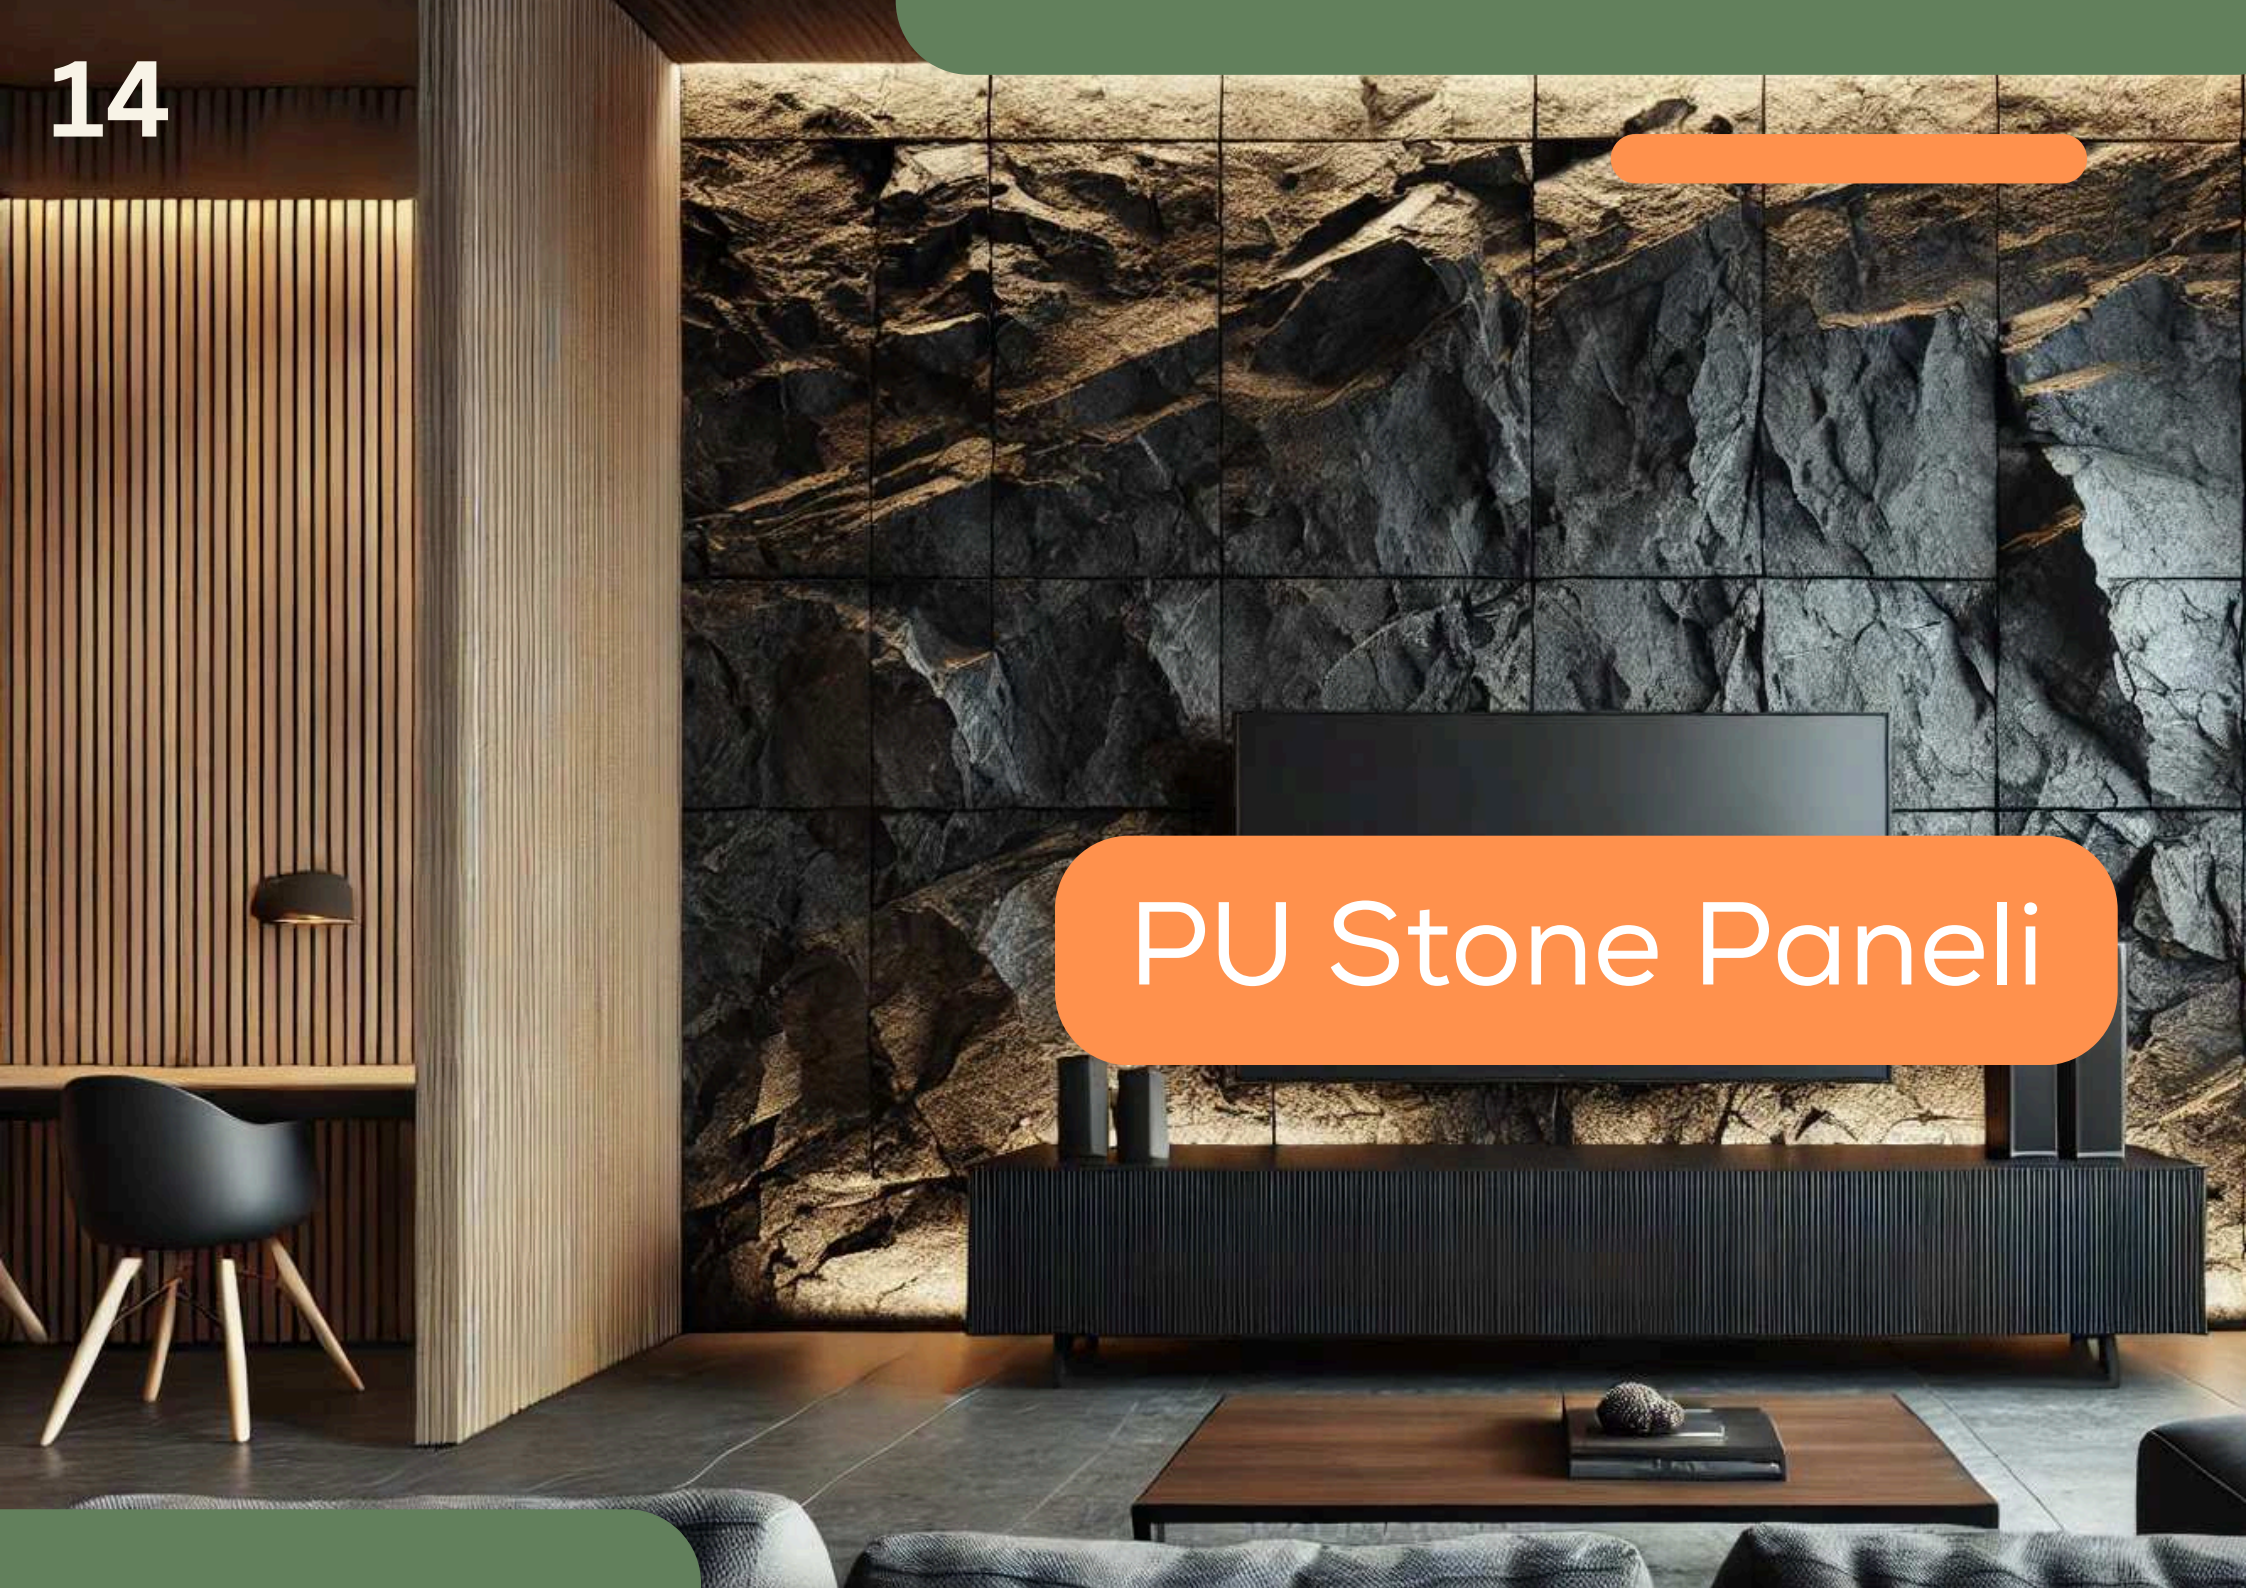

12

AKU011
60.3CM | 52.5CM

AKU037
240CM | 30CM

AKU040
240CM | 30CM

AKU039
240CM | 30CM

PU Stone Paneli

PU kamen, ili poliuretanski kamen, kombinuje vječnu eleganciju prirodnog kamena sa univerzalnošću i pristupačnošću modernih materijala.